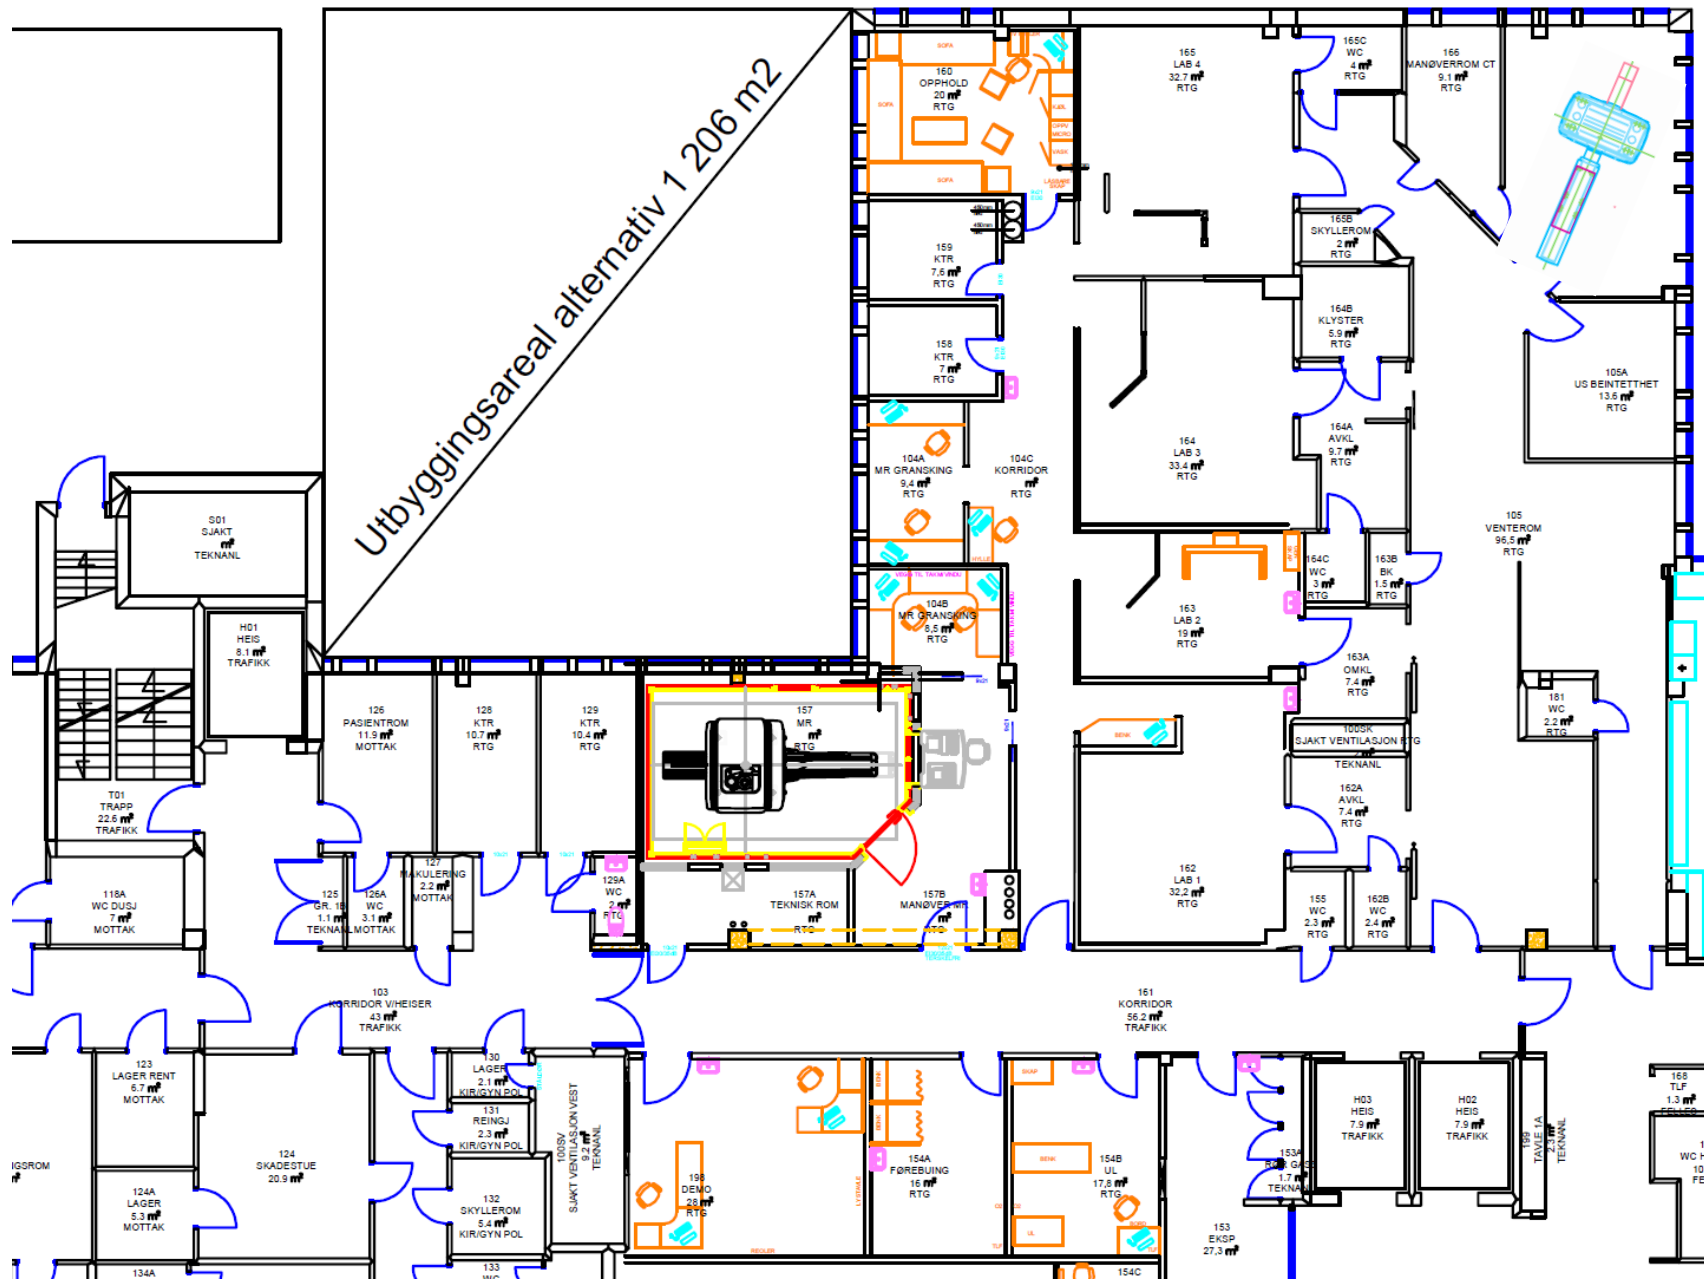

Utbygging RTG avdeling

+ Ny MR

Volda 2023

Teknisk bygg her - sjå mappe 2205.

Plan framover

- 28.nov Innkraning av ny MR
- 12.des Ferdig installasjon, oppstart opplæring
- 15.feb Utkraning av gammel MR
- Vår/sommer -24 Ombygging til ny CT lab
- Årsskifte-24/25? Installasjon av ny CT