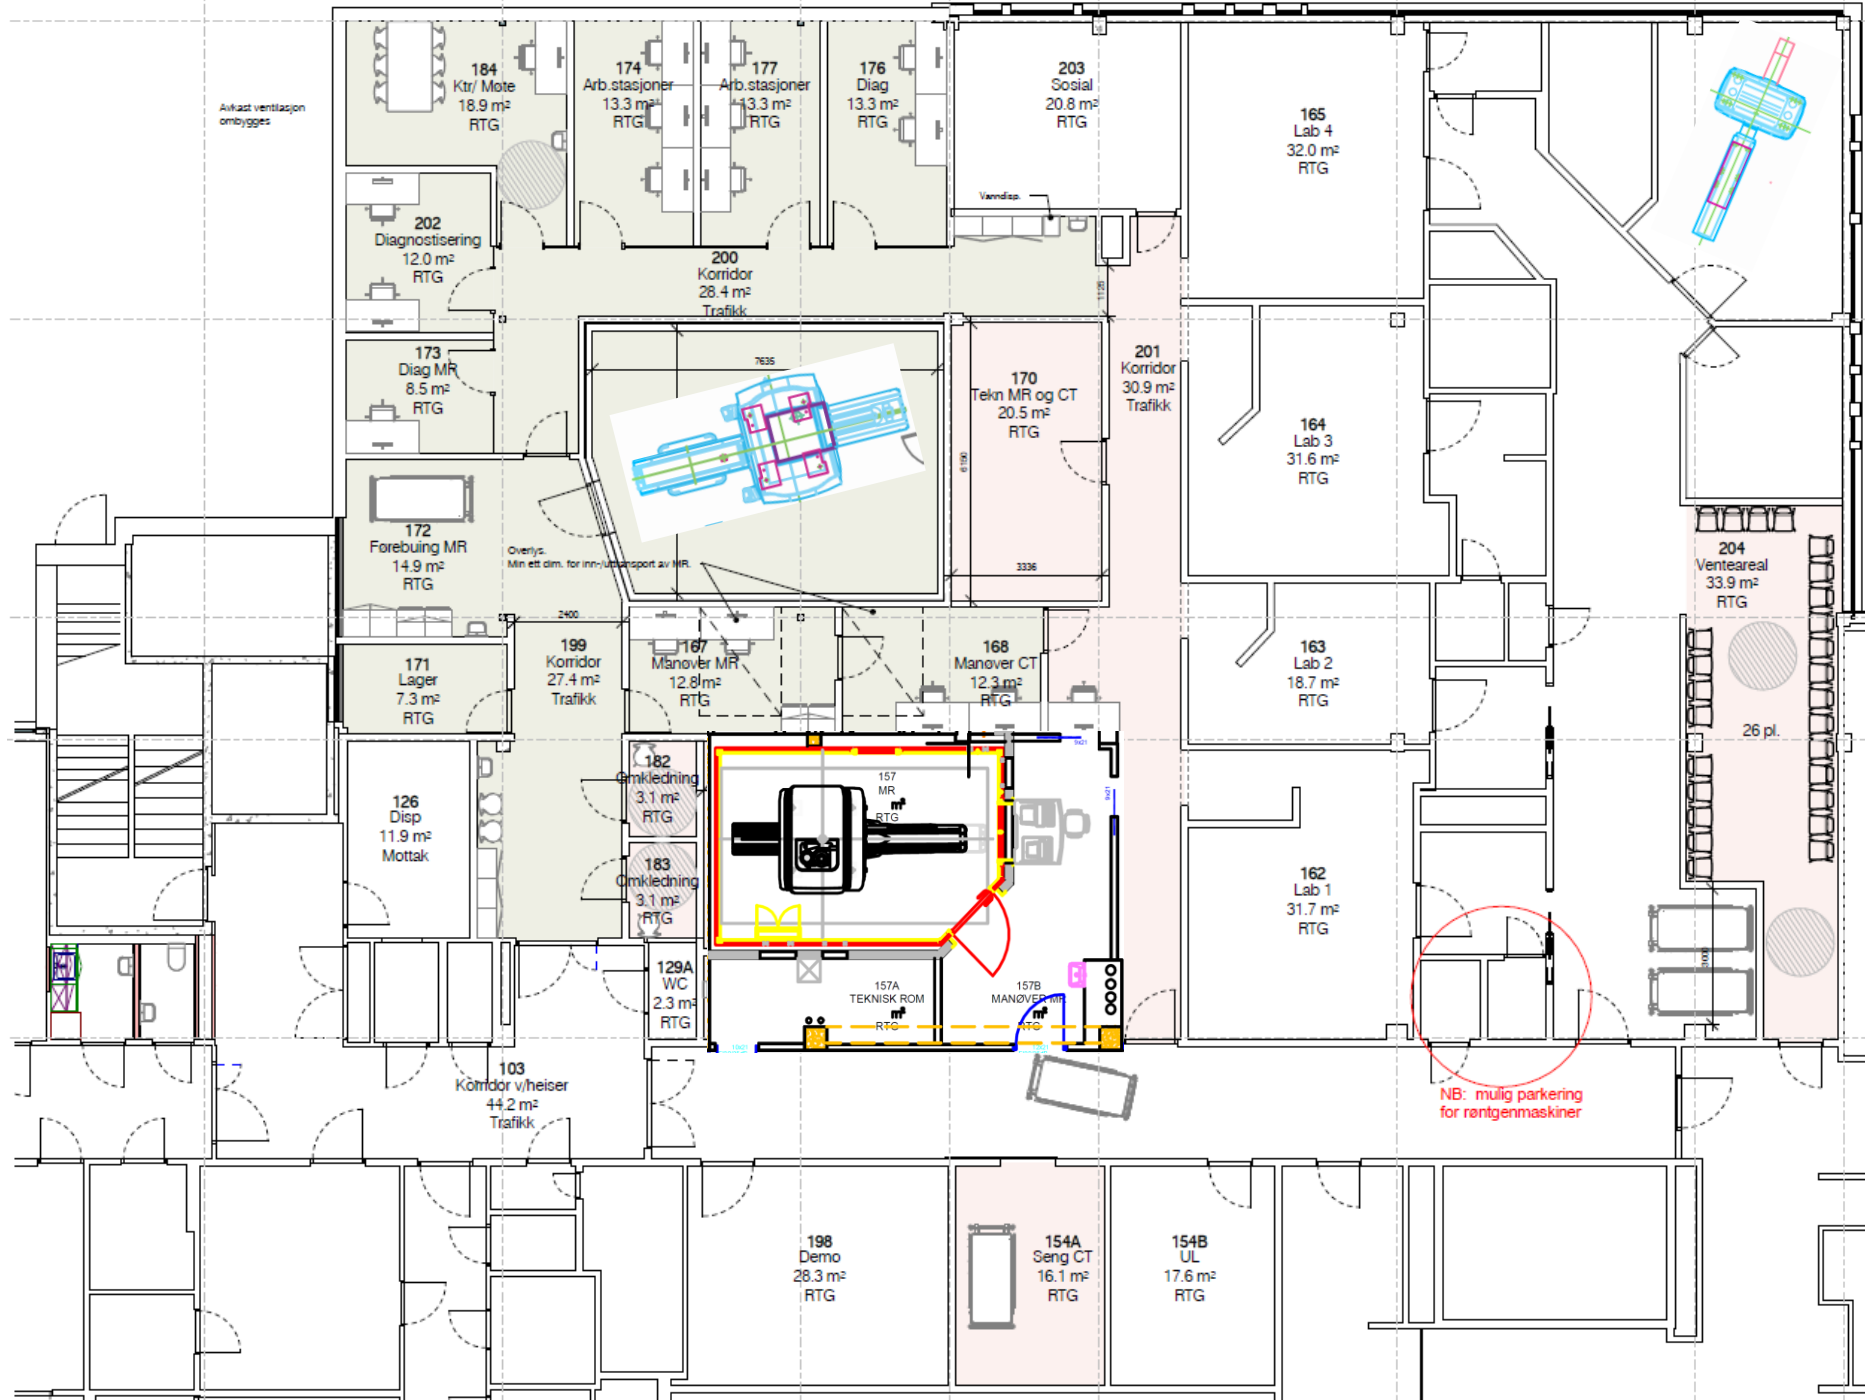

Utbygging RTG avdeling

+ Ny MR

Volda 2023

Teknisk bygg her - sjå mappe 2205.

Plan framover

- 28.nov Innkraning av ny MR
- 12.des Ferdig installasjon, oppstart opplæring
- 15.feb Utkraning av gammel MR
- Vår/sommer -24 Ombygging til ny CT lab
- Årsskifte-24/25? Installasjon av ny CT