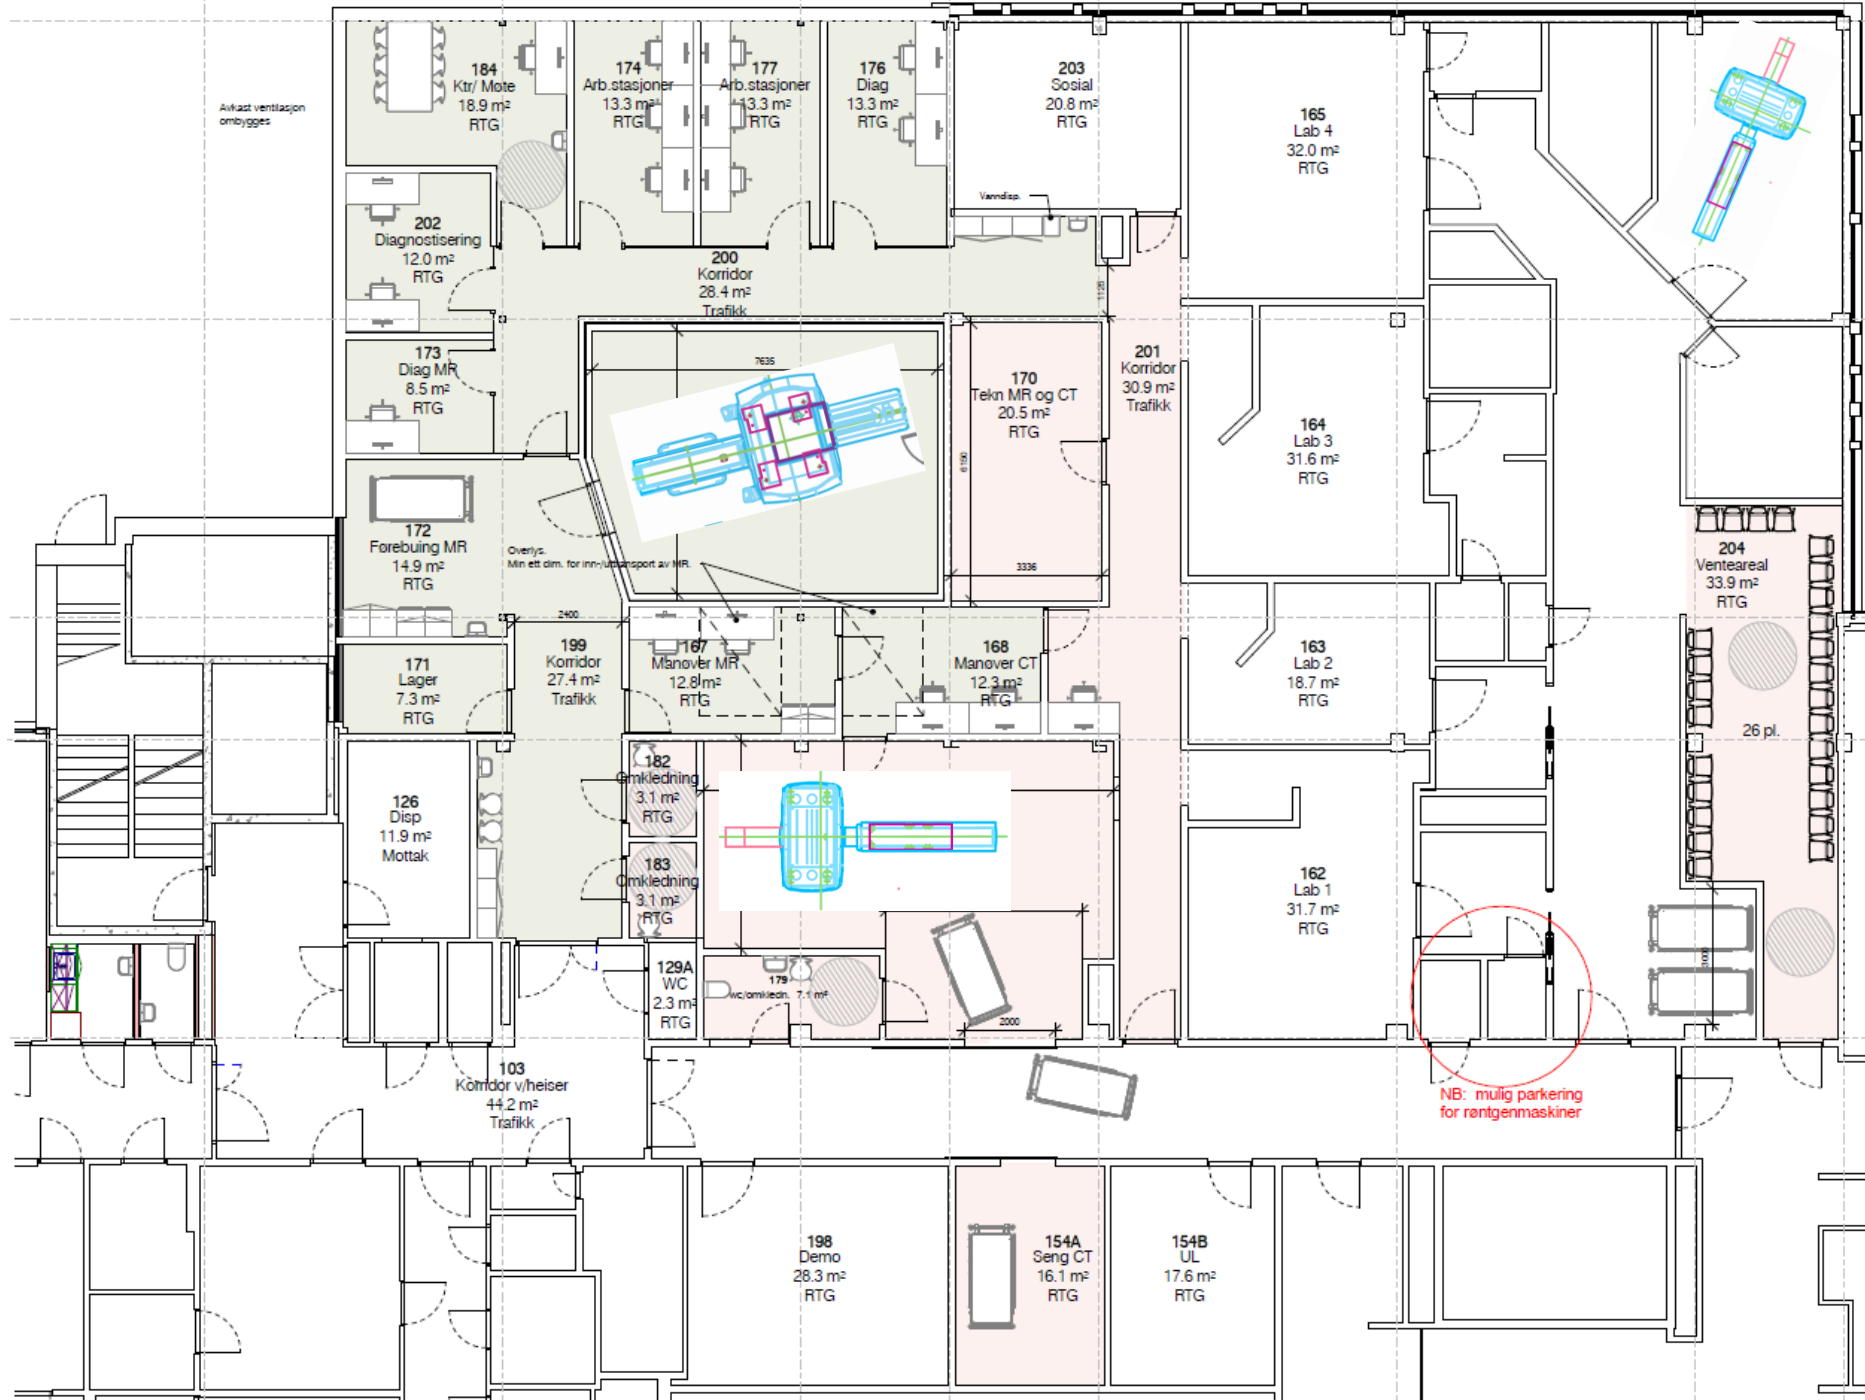

Utbygging RTG avdeling

+ Ny MR

Volda 2023

Teknisk bygg her - sjå mappe 2205.

Plan framover

- 28.nov Innkraning av ny MR
- 12.des Ferdig installasjon, oppstart opplæring
- 15.feb Utkraning av gammel MR
- Vår/sommer -24 Ombygging til ny CT lab
- Årsskifte-24/25? Installasjon av ny CT